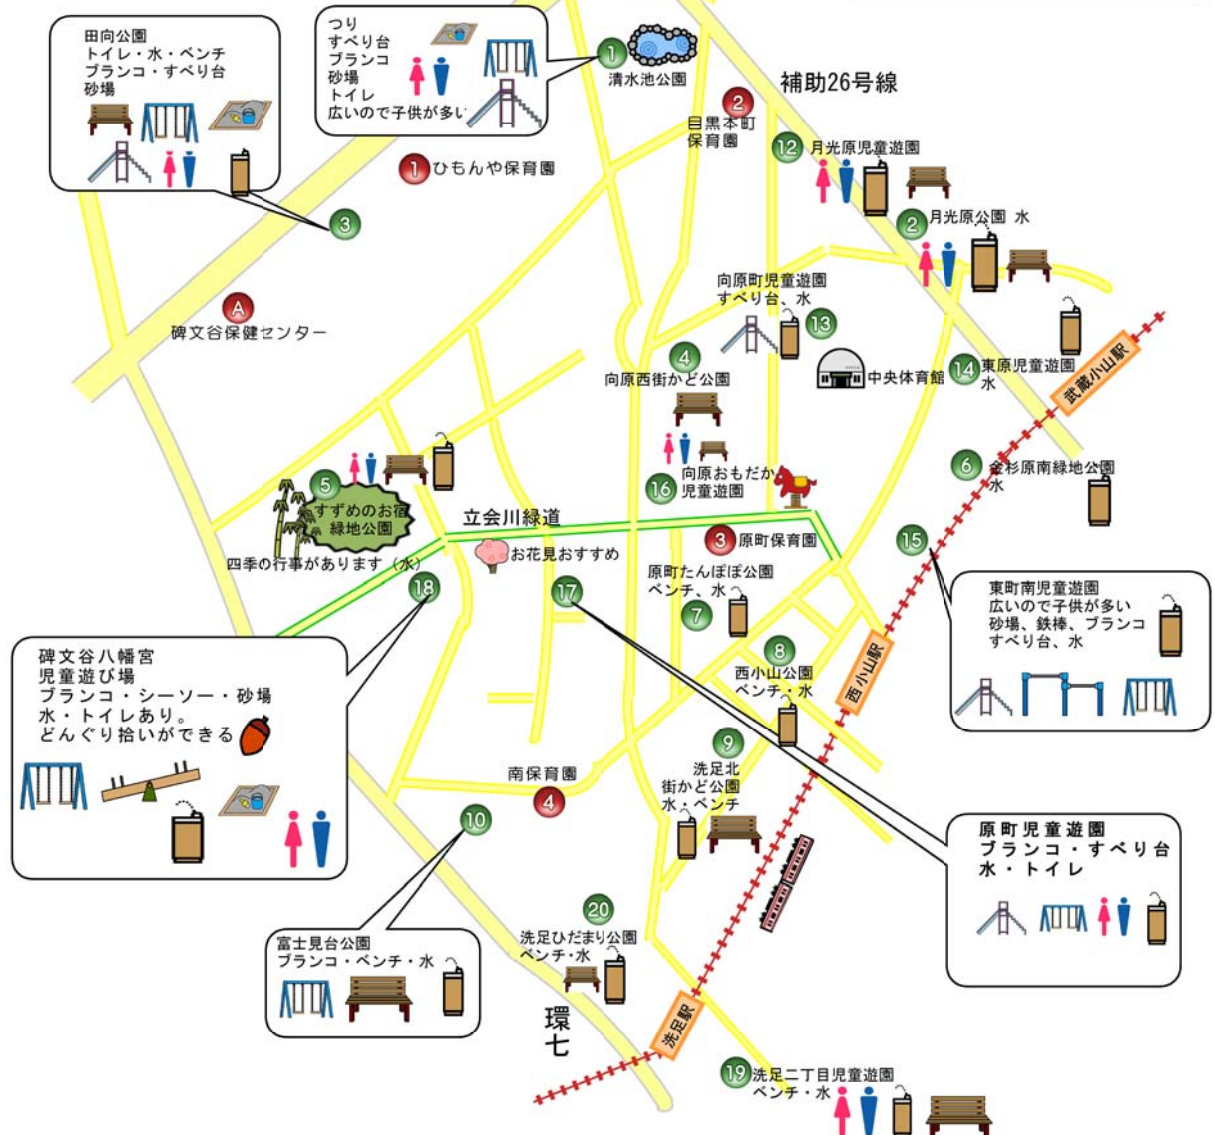

南部地区

目黒通り

東京消防庁救急相談センター
03-3212-2323 携帯#7119

子ども救急電話 携帯#8000

●A	碑文谷保健センター	碑文谷4-16	●5	すすめのお宿 緑地公園	碑文谷3-11	●13	向原町児童遊園	本町6-3
●1	碑文谷保育園	碑文谷2-8	●6	金杉原南 緑地公園	本町5-5	●14	東原児童遊園	本町5-22
●2	目黒本町保育園	本町2-2	●7	原町たんぼぼ公園	原町1-20	●15	東原南児童遊園	本町5-7
●3	原町保育園	原町1-20	●8	西小山公園	原町1-24	●16	向原おもだか 児童遊園	本町6-17
●4	南保育園	南1-18	●9	洗足北 街かど公園	洗足1-9	●17	原町児童遊園	原町2-2
●1	清水池公園	本町2-12	●10	富士見台公園	南1-23	●18	碑文谷八幡宮 児童遊び場	碑文谷3-7
●2	月光原公園	本町3-13	●11	清水児童遊園	本町2-3	●19	洗足2丁目 児童遊園	洗足2-28
●3	田向公園	碑文谷2-12	●12	月光原児童遊園	本町4-3	●20	洗足ひだまり 公園	洗足2-18-9
●4	向原西 街かど公園	本町6-13						

発行元：目黒区民生児童委員 子育て支援部